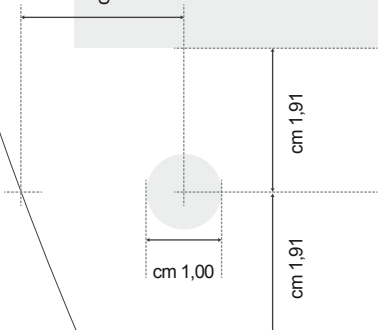

cm 15,0 x 20,0

customizable area: cm 11,46 x 16,94

cm 15.00

cm 20.00

cm 0.86

cm 0.76

cm 0.76

cm 30,00

cm 22,50

cm 22,5 x 30,0

customizable area: cm 17,19 x 25,41

cm 30,0 x 40,0

customizable area: cm 22,92 x 33,88

cm 40,00

cm 30,00

cm 1,72

cm 1,53

cm 1,53

cm 1,00

cm 37,50

cm 50,00

cm 37,5 x 50,0

customizable area: cm 28,66 x 42,36

cm 2,16

cm 1,00

cm 1,91

cm 1,91

cm 60,00

cm 45,00

cm 45,0 X 60,0

customizable area: cm 34,39 x 50,83